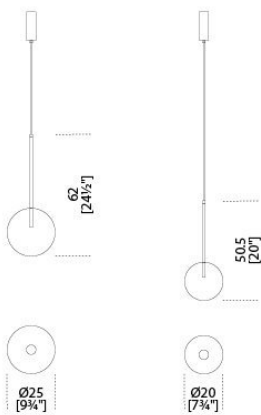

Questa lavorazione artigianale conferisce ad ogni pezzo una particolare unicità, rendendolo esclusivo. In dotazione cavo da 4mt. Su richiesta realizzabili set da 3 e 5 lampade con un unico rosone. Lampadine (LED) incluse.

Dimensioni / Sizes

Cm (Ø x H)
S 20 x 50.5
L 25 x 62

Inches (Ø x H)

S 8" x 20"
L 10" x 24½"

Metallo / Metal

*Ottone brunito
a mano
Hand
burnished
brass*

Cristallo / Glass

*Trasparente
Transparent*
